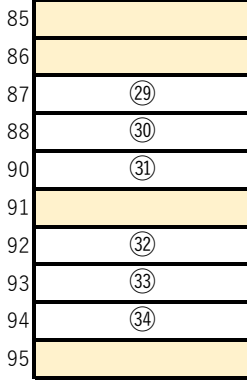

江差港マリーナ係船図

平成31年4月現在

黒字・・・年額契約者

赤字・・・月額契約者

	空き場所	ヨット
	新規	34フィート 吃水3.5m
	水道	10.3632m

※水道赤字は冬期使用可能

①～⑬ 空き場所

船長（台車長）30フィート未満（9.144m）

斜路

リフター

緑地公園円形トイレ

芝生

開陽丸管理棟

艇

庫

芝生

芝生